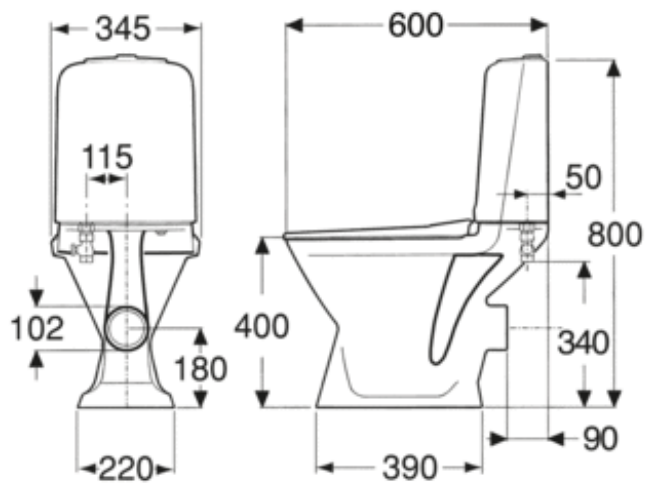

MÅLSKITSE

FIND FORHANDLERE

A MEMBER OF THE
VILLEROY & BOCH GROUP

Villeroy & Boch Danmark A/S
Hvidsværmervej 165G
2610 Rødovre
gustavsberg.dk
KUNDESERVICE@GUSTAVSBERG.COM